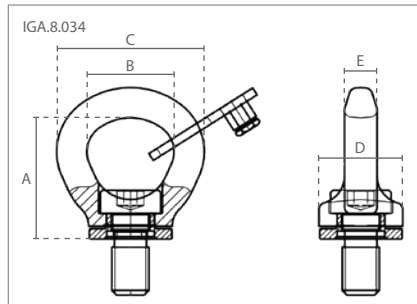

Grade 80 Toebehoren volgens EN 1677 / Grade 80 Accessories according to EN 1677

42. Draibare oogbouten /  
Adjustable eye bolts

43. Wartel oogbouten /  
Swivel lifting eyes

42 Specificaties / Specifications				Afmetingen / Dimensions (mm)					
Artikel nummer	Capaciteit / Capacity	Capaciteit / Capacity	Gewicht / Weight	M	A	B	C	D	E
Article code	(0°) ton	(90°) ton	kg						
IGA.8.034.08	0.80	0.30	0.1	M8x12	38	26	46	25	8
IGA.8.034.10	1.00	0.40	0.2	M10x14	38	26	46	25	8
IGA.8.034.12	2.00	0.75	0.2	M12x17	44	32	54	33	10
IGA.8.034.16	4.00	1.50	0.3	M16x24	52	38	64	36	14
IGA.8.034.20	6.00	2.30	0.6	M20x30	63	45	78	45	17

43 Specificaties / Specifications				Afmetingen / Dimensions (mm)							
Artikel nummer	Capaciteit / Capacity	Capaciteit / Capacity	Gewicht / Weight	M	A	B	C	D	E	F	G
Article code	(0°) ton	(90°) ton	kg								
IGA.8.032.08	0.60	0.30	0.45	M8x13	36	17	51	41	55	30	14
IGA.8.032.10	1.00	0.50	0.45	M10x18	36	17	51	41	55	30	14
IGA.8.032.12	1.00	0.50	0.46	M12x18	36	17	51	41	55	30	14
IGA.8.032.14	2.24	1.12	0.47	M14x20	36	17	51	41	55	30	14
IGA.8.032.16	2.24	1.12	0.49	M16x20	36	17	52	42	55	30	14
IGA.8.032.20	4.00	2.00	0.99	M20x30	50	19	68	56	70	35	16
IGA.8.032.24	6.30	3.15	1.33	M24x30	57	22	78	66	85	40	18
IGA.8.032.27	6.30	3.15	1.5	M27x35	57	22	78	66	85	40	20
IGA.8.032.30	10.60	5.30	2.3	M30x35	66	24	97	81	85	40	20
IGA.8.032.36	12.80	8.00	3.9	M36x50	80	28	109	90	115	50	22
IGA.8.032.39	12.80	8.00	4.3	M39x90	80	28	109	90	115	50	22
IGA.8.032.42	16.00	10.00	4.5	M42x50	80	28	109	90	115	50	25
IGA.8.032.48	16.00	10.00	4.7	M48x50	80	28	109	90	115	50	25
IGA.8.032.56	24.00	15.00	11.8	M56x84	117	42	246	214	152	70	32
IGA.8.032.64	24.00	15.00	12.5	M64x95	117	42	257	214	152	70	32