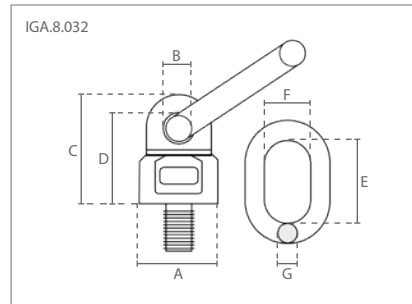

Grade 80 Toebehoren volgens EN 1677 / Grade 80 Accessories according to EN 1677

42. Draibare oogbouten /  
Adjustable eye bolts

43. Wartel oogbouten /  
Swivel lifting eyes

42 Specificaties / Specifications				Afmetingen / Dimensions (mm)					
Artikel nummer	Capaciteit / Capacity	Capaciteit / Capacity	Gewicht / Weight	M	A	B	C	D	E
Article code	(0°) ton	(90°) ton	kg						
IGA.8.034.08	0.80	0.30	0.1	M8x12	38	26	46	25	8
IGA.8.034.10	1.00	0.40	0.2	M10x14	38	26	46	25	8
IGA.8.034.12	2.00	0.75	0.2	M12x17	44	32	54	33	10
IGA.8.034.16	4.00	1.50	0.3	M16x24	52	38	64	36	14
IGA.8.034.20	6.00	2.30	0.6	M20x30	63	45	78	45	17

43 Specificaties / Specifications				Afmetingen / Dimensions (mm)							
Artikel nummer	Capaciteit / Capacity	Capaciteit / Capacity	Gewicht / Weight	M	A	B	C	D	E	F	G
Article code	(0°) ton	(90°) ton	kg								
IGA.8.032.08	0.60	0.30	0.45	M8x13	36	17	51	41	55	30	14
IGA.8.032.10	1.00	0.50	0.45	M10x18	36	17	51	41	55	30	14
IGA.8.032.12	1.00	0.50	0.46	M12x18	36	17	51	41	55	30	14
IGA.8.032.14	2.24	1.12	0.47	M14x20	36	17	51	41	55	30	14
IGA.8.032.16	2.24	1.12	0.49	M16x20	36	17	52	42	55	30	14
IGA.8.032.20	4.00	2.00	0.99	M20x30	50	19	68	56	70	35	16
IGA.8.032.24	6.30	3.15	1.33	M24x30	57	22	78	66	85	40	18
IGA.8.032.27	6.30	3.15	1.5	M27x35	57	22	78	66	85	40	20
IGA.8.032.30	10.60	5.30	2.3	M30x35	66	24	97	81	85	40	20
IGA.8.032.36	12.80	8.00	3.9	M36x50	80	28	109	90	115	50	22
IGA.8.032.39	12.80	8.00	4.3	M39x90	80	28	109	90	115	50	22
IGA.8.032.42	16.00	10.00	4.5	M42x50	80	28	109	90	115	50	25
IGA.8.032.48	16.00	10.00	4.7	M48x50	80	28	109	90	115	50	25
IGA.8.032.56	24.00	15.00	11.8	M56x84	117	42	246	214	152	70	32
IGA.8.032.64	24.00	15.00	12.5	M64x95	117	42	257	214	152	70	32